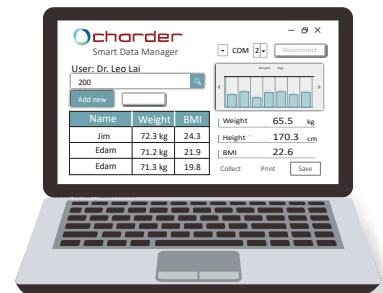

MG4800BT

多功能無線握力計

談到肌少症和肌肉退化，需要運用握力量測，才能有效評估肌肉效能。MG4800多功能無線握力計可依照需求調整阻力強度，當復健工具使用，測量最大握力、平均握力、次數。

量測結果能無線傳輸至Charder Connect軟體，增加資料管理便利性。

配備雙色充電指示燈及內建充電式鋰電池，加上最新快速充電技術，充電2.5小時即可達100%電量。

多種彈簧，提供不同阻力強度

攜帶箱

特色功能

- 平均握力
- 最高握力
- 計數模式

產品規格

量程	80 kg (藍色彈簧) 40 kg (綠色彈簧) 20 kg (紅色彈簧) 130 kg (選配)
握距	64 mm
精度	100 g
尺寸	212(W) x 55(D) x 101(H) mm
產品重量	0.4 kg
電源	充電電池
資料傳輸	Wireless & USB
選配配件	攜帶箱、三種彈簧、 USB Type-C 傳輸線、USB 充電器

無線傳輸

應用程式無線連接並進行管理