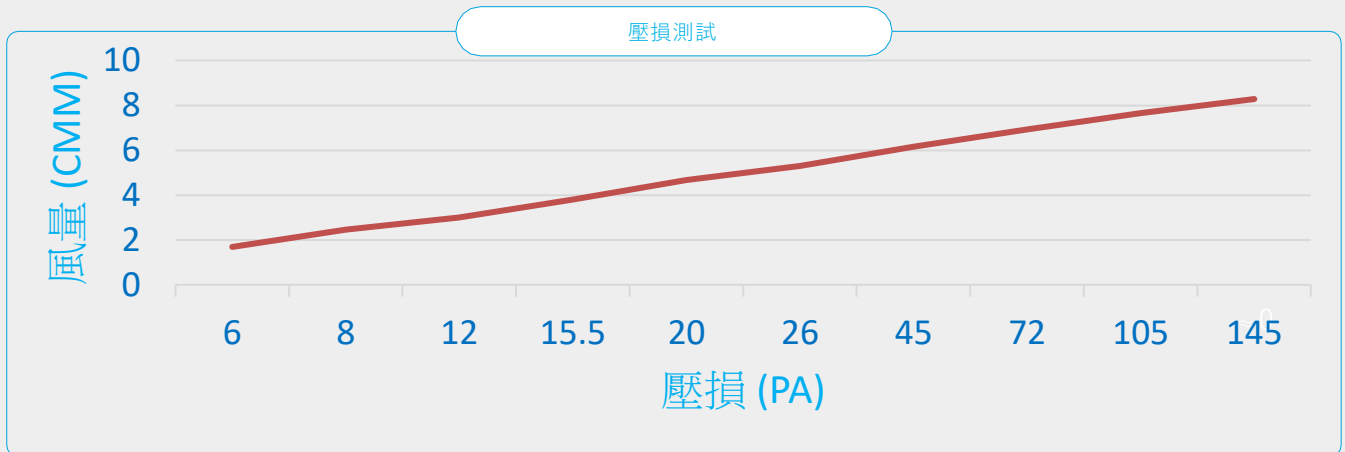

IPI AP-600VT和一般市售天花板回風產品有什麼差別？

IPI AP-600VT	V.S	一般市售品
殺菌濾網+紫外光(UV) 雙重滅菌 ✔	淨化方式	處理功能不佳
真正做到滅菌 ✔	淨化能力	處理功能不佳
室內髒空氣極佳去除效果 ✔	淨化效果	處理功能不佳
細菌 / PM2.5 / VOCs / 臭味 ✔	淨化物質	處理功能不佳

殺菌燈識別功能 三合一濾網更換簡便

市場唯一回風系統殺菌功能
客製化設計，尺寸適合各型輕鋼架天花板

雙重過濾 + 雙重殺菌 + 吸附有害物質

型號	AP-600VT	VOCs去除
尺寸	61(W) x 61(D) x 25(H) cm	PM2.5去除
電壓	AC110V / 220V	臭味去除
頻率	50Hz / 60Hz	電源指示燈
功率	40W	雙重殺菌(抗菌濾網/UV)
重量	5 kg	殺菌指示燈

臺禹科機股份有限公司 Integrated Plasma Inc.

新竹市中華路4段411巷13弄8號
No. 8, Aly. 13, Ln. 411, Sec. 4, Zhonghua Rd.,
Xiangshan Dist., Hsinchu City 300, Taiwan (R.O.C.)