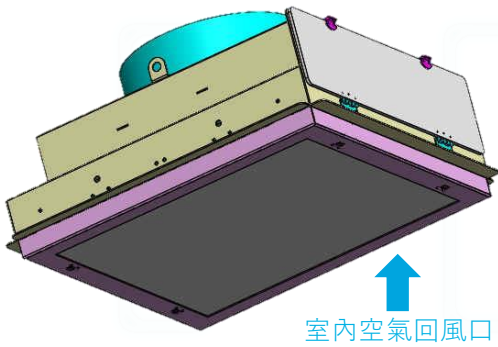

IPI AP-600VT和一般市售天花板回風產品有什麼差別？

IPI AP-600VT	V.S	一般市售品
殺菌濾網+紫外光(UV) 雙重滅菌 ✔	淨化方式	處理功能不佳
真正做到滅菌 ✔	淨化能力	處理功能不佳
室內髒空氣極佳去除效果 ✔	淨化效果	處理功能不佳
細菌 / PM2.5 / VOCs / 臭味 ✔	淨化物質	處理功能不佳

殺菌燈識別功能 三合一濾網更換簡便

市場唯一回風系統殺菌功能
客製化設計，尺寸適合各型輕鋼架天花板