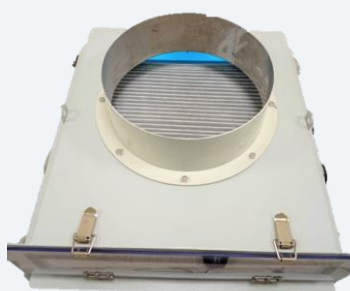

空調系統

公共空間 / 醫療院所
辦公室 / 飯店

- ✓ 初級濾網
- ✓ 三合一濾網(HEPA/殺菌/活性碳)
- ✓ UV light

有效清除空氣
中的有害物質

PM2.5
懸浮微粒

病毒

細菌

黴菌

花粉

毛屑

臭味

VOCs
甲醛 乙醇
丙醇