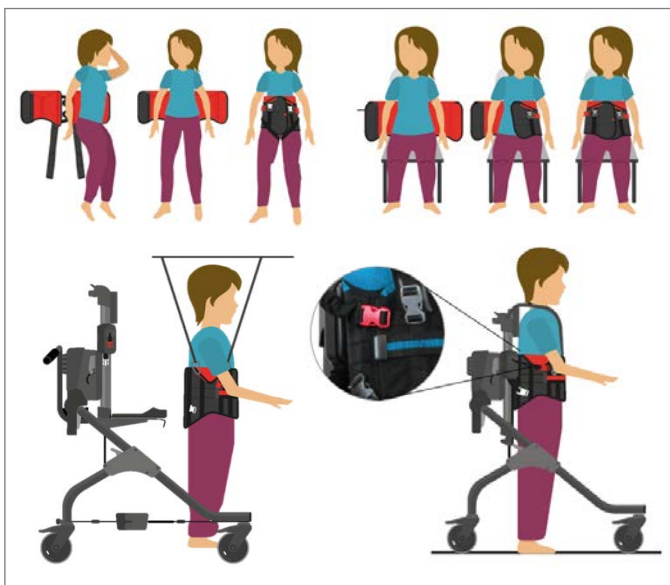

MyWay步態訓練器

束腹式背心服貼支撐身體

全新的MyWay步態訓練器以束腹背心支撐孩子的身體。穩固核心誘發肢體動作，服貼包覆給予感覺回饋，讓孩子的雙手空出，探索周遭、玩耍互動

省力穿戴方式

在坐姿或躺姿時穿上背心，站起後直接將背心上扣環依顏色扣入骨架；移位鉤環可搭配移位機使用

適用學齡前-成人體型

3種骨架 x 6種背心，尺寸涵蓋學齡前到成人；依顏色快速辨識不同尺寸的背心

免工具調整

毋須工具調整方便，可隨時微調高度；0-10度前傾角度，誘發跨步

綁帶鬆緊可調

調整肩部綁帶，協助挺直上半身；
另可依使用者能力，調整連接背心
與骨架的綁帶密合度

骨架可收折

在戶外也橫行無阻

Size 2, Size 3 骨架可
快拆收折，方便載送
收納 (Size 1可收折)

多功能室內外兩用輪：
各輪獨立調整阻力、
前後及左右定向、
防倒退、剎車

標準配件

馬鞍座
新款窄版設計

選配配件

步伐調節器
調節跨步距離

分腿延伸墊
須搭新款馬鞍座

一般握把
高度可調

前臂支撐握把
高度可調

三片式頭靠
高低及前後位置可調

照顧者推把
角度可調

移位鉤環
搭配移位設備用

尺寸表

背心	適用腰圍 (肚臍高度)	顏色	承重
Size 1	46-56 cm (18-22")	紫色	50 kg
Size 2	50-60 cm (20-24")	綠色	50 kg
Size 3	55-65 cm (22-25")	藍色	50 kg
Size 4	60-70 cm (24-27")	紅色	80 kg
Size 5	70-80 cm (27-31")	橘色	80 kg
Size 6	80-90 cm (31-35")	灰色	80 kg