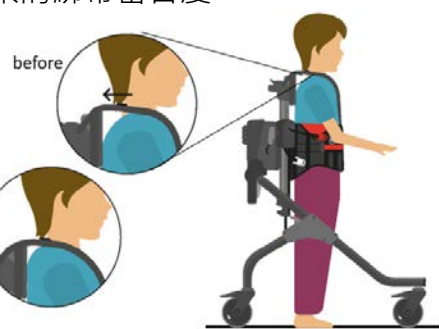

MyWay步態訓練器

束腹式背心服貼支撐身體

全新的MyWay步態訓練器以束腹背心支撐孩子的身體。穩固核心誘發肢體動作，服貼包覆給予感覺回饋，讓孩子的雙手空出，探索周遭、玩耍互動

省力穿戴方式

在坐姿或躺姿時穿上背心，站起後直接將背心上扣環依顏色扣入骨架；移位鉤環可搭配移位機使用

適用學齡前-成人體型

3種骨架 x 6種背心，尺寸涵蓋學齡前到成人；依顏色快速辨識不同尺寸的背心

免工具調整

毋須工具調整方便，可隨時微調高度；0-10度前傾角度，誘發跨步

綁帶鬆緊可調

調整肩部綁帶，協助挺直上半身；
另可依使用者能力，調整連接背心
與骨架的綁帶密合度

骨架可收折

在戶外也橫行無阻

Size 2, Size 3 骨架可
快拆收折，方便載送
收納 (Size 1可收折)

多功能室內外兩用輪：
各輪獨立調整阻力、
前後及左右定向、
防倒退、剎車

標準配件

馬鞍座
新款窄版設計

選配配件

步伐調節器
調節跨步距離

分腿延伸墊
須搭新款馬鞍座

一般握把
高度可調

前臂支撐握把
高度可調

三片式頭靠
高低及前後位置可調

照顧者推把
角度可調