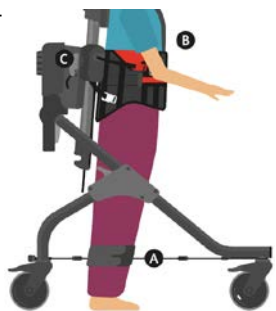

MyWay步態訓練器

束腹式背心服貼支撐身體

全新的MyWay步態訓練器以束腹背心支撐孩子的身體。穩固核心誘發肢體動作，服貼包覆給予感覺回饋，讓孩子的雙手空出，探索周遭、玩耍互動

省力穿戴方式

在坐姿或躺姿時穿上背心，站起後直接將背心上扣環依顏色扣入骨架；移位鉤環可搭配移位機使用

適用學齡前-成人體型

3種骨架 x 6種背心，尺寸涵蓋學齡前到成人；依顏色快速辨識不同尺寸的背心

免工具調整

毋須工具調整方便，可隨時微調高度；0-10度前傾角度，誘發跨步

綁帶鬆緊可調

調整肩部綁帶，協助挺直上半身；
另可依使用者能力，調整連接背心
與骨架的綁帶密合度

骨架可收折

在戶外也橫行無阻

Size 2, Size 3 骨架可
快拆收折，方便載送
收納 (Size 1可收折)

多功能室內外兩用輪：
各輪獨立調整阻力、
前後及左右定向、
防倒退、剎車

標準配件

馬鞍座
新款窄版設計

選配配件

步伐調節器
調節跨步距離

分腿延伸墊
須搭新款馬鞍座

一般握把
高度可調

前臂支撐握把
高度可調

三片式頭靠
高低及前後位置可調

照顧者推把
角度可調