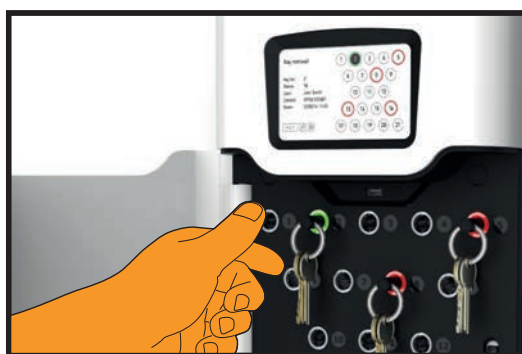

5 安裝

6 訓練和執行

7 持續支援

traka

創新的 Traka 21 隨插即用系統，是最值得中小型企業套用的新穎智慧型鑰匙管理解決方案。

Traka 21 使用簡單、管理效率高且具備成本效益，能幫您持續追蹤並記錄每一串鑰匙的完整動向，保障您的重要業務操作免受侵害，確保營運安全順暢。

什麼是Traka 21?

Traka 21 是一個精密的獨立式鑰匙管理系統，結合了創新的 RFID 科技和堅固的設計，為中小企業提供一個經濟實惠、隨插即用的 21 把鑰匙或鑰匙組的先進管理系統。

操作

- 具備 RFID 先進技術，可隨插即用的獨立式系統
- 觸控螢幕介面
- 需以認證碼取用獨立上鎖的鑰匙或鑰匙組
- 以特殊防盜標籤牢固地連接鑰匙
- 設定步驟簡易
- 不需連接網路或個人電腦
- 含隱蔽式強韌固定點，可安穩固定於牆上
- 主機可備以用電池操作

特點

- 具備完整的使用者、鑰匙和門禁權限管理
- 支援多種語言
- 稽核記錄與進出報表可透過螢幕直接查看，或從 USB 埠輸出
- 隨附 21 組耐用、不易毀損的 iFobs 及 特殊防盜標籤
- 21 組 配備LED燈的鑰匙鎖定接收器
- 鋼製外殼堅固耐用、小巧精細，減低外露軸鏈且接縫完美
- 緊急情況可手動解除門禁功能
- 含警鈴功能

運作原理

所有企業都在乎門禁管理，以確保鑰匙是在正確的時間由正確的人所使用。

使用者必須輸入特定的認證碼，才能開啟鑰匙櫃取用鑰匙。

Traka 21 鑰匙櫃裡的每一串鑰匙都分別上鎖。綠色 LED 燈顯示使用者可以取用的鑰匙；而紅色 LED 燈則表示鑰匙不能取用，並會保持在上鎖的狀態。

黃褐色燈號指示鑰匙歸還的位置。

Traka 21 防盜標籤
一次性的防盜標籤成本效益高，不需任何特別工具即可輕鬆使用。

Traka 21 iFob

每一串鑰匙均以耐用防盜標籤連接 iFob，安全地插在 Traka 鑰匙櫃裡的指定接收器位置。鑰匙固定維持上鎖狀態，只有授權使用者才能解鎖取用。

Traka Touch

智慧型螢幕觸控鑰匙管理

- 供授權使用者存取鑰匙，全年無休
- 獨立式「隨插即用」系統內置 Windows® 管理軟體
- 稽核功能完整，可保留所有鑰匙和使用者的存取紀錄
- 可在螢幕上快速搜尋已被取出，仍未歸還的鑰匙
- 直接在螢幕上讀取報告，或藉由 USB 埠輸出
- 可支援逾 15 種語言的使用介面
- 不需連接網路、個人電腦或是外接資料庫
- 可快速設定，使用簡易