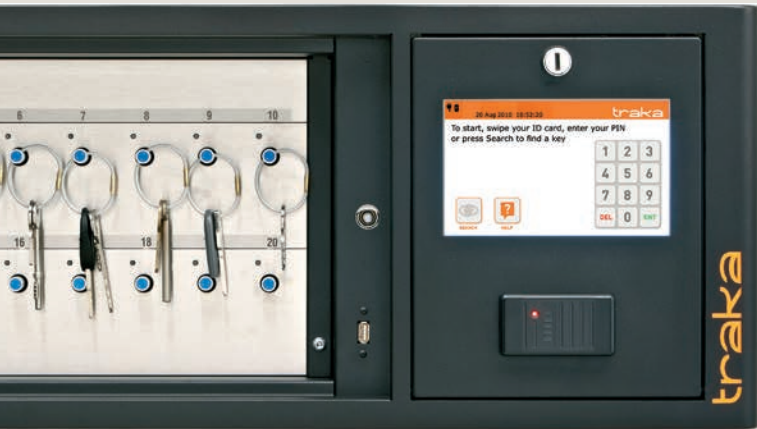

零售與物流

Traka 的解決方案遍佈全球的零售、配銷和物流業，主要用來管控哪些員工可以取得與駕駛堆高機 (例如 High Reach、Counter Balance、LLOPS)、雲梯等工具。Traka 提供堆高機駕駛管制、工業設備操作限制、電腦管制、充電和貨運碼頭管理系統，以避免運輸工具被擅自駛走。

這是一個寶貴的工具。除了鑰匙管理之外，還可以取得很多有用的資訊，甚至有關車輛的性能、可靠度和指派的駕駛員。這些資料原本需要花費大量時間、人力從大量文件中搜尋紀錄。現在，整個行政流程變得更加快速，且更為輕鬆。

Tony Oldham – 英國諾丁漢大學醫院 (Nottingham NHS Trust) 派車經理

新一代解決方案

Traka Touch 內建了 Microsoft Windows 處理器，可供單獨使用，或是透過網路與 Traka Web 軟體連線使用。Traka Touch 除了內置可靠度無比卓越的記憶體之外，高畫質的觸控螢幕也迎合了現代高科技使用者的需求。

這套系統非常可靠且堅固。英國連鎖超市 Asda 已經在全英國各地的門市安裝了這套系統，管理一般鑰匙以及賣場的鑰匙。