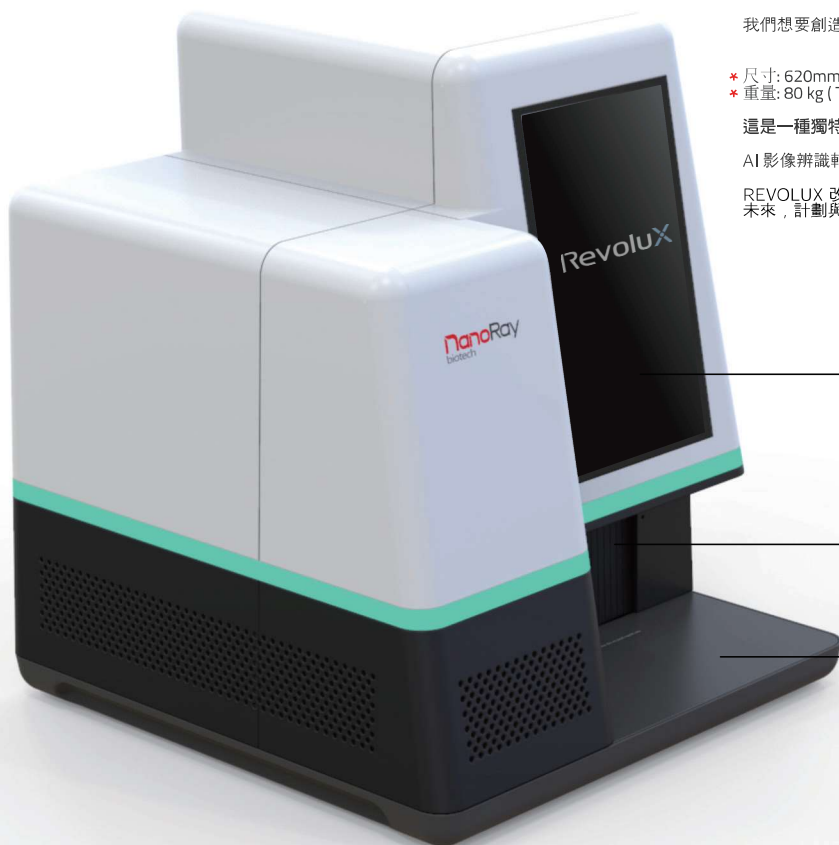

材質: Acrylic

顏色: Transparent

前方下部左外殼

Thermal Hole

材質: ABS

顏色: Black

底部基座

Including the tray rail structure

材質: ABS + TPU

顏色: Dark Gray

X射線測量區有完整的輻射保護，且可以通過透視孔看到內部情況。

Product Ideation

We Care [Usability and Friendly] ユニークな格好

我們想要創造一種方便且易於操作的醫療器械，同時對於醫護人員和兒童來說是友善的。

* 尺寸: 620mm x 650mm x 695mm (The smallest)

* 重量: 80 kg (The lightest)

這是一種獨特且史無前例的骨齡X光機

AI 影像辨識輔助: 1second

REVOLUX 改進了傳統的 X 射線設備，不僅節省空間而且減少成本。
未來，計劃與醫院合作開發比較臨床數據，骨齡檢測、骨密度快篩和痛風快篩。

顯示螢幕

Including the tray rail structure

檢測口

Measurement and diagnosis

材質: Plastic + lead