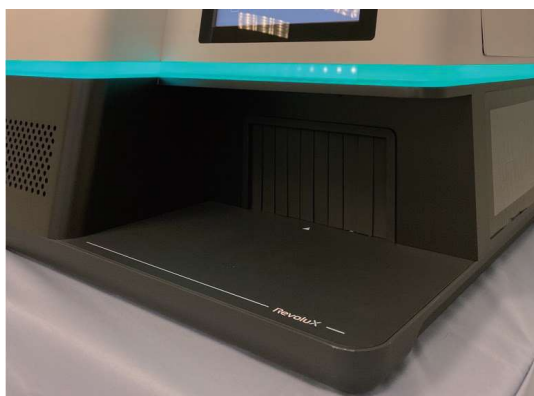

斜面的立體銳度，讓整體外觀更加時尚。

超大顯示尺寸，實時顯示X射線圖像和分析數據。

友好和安全的設計也使人、機器和空間之間的關係更加安全。

The Smallest

AI Diagnosis

Quickly and accurate analysis

More friendly for human health

Creative Design