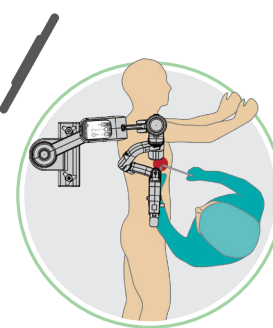

穩定影像 由你掌控
Stable image is under your control.

“HIWIN” Robotic Endoscope Holder
MTG-H100

一般外科
GS

婦科手術
GYN

胸腔外科
TS

安全精準定位
Precise Positioning

快速架機使用
Quick Setup

直覺自主操控
Intuitive Control

全程穩定畫面
Steady Image