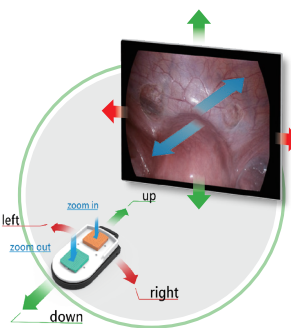

穩定影像 由你掌控
Stable image is under your control.

“HIWIN” Robotic Endoscope Holder
MTG-H100

一般外科
GS

婦科手術
GYN

胸腔外科
TS

安全精準定位
Precise Positioning

快速架機使用
Quick Setup

直覺自主操控
Intuitive Control

全程穩定畫面
Steady Image